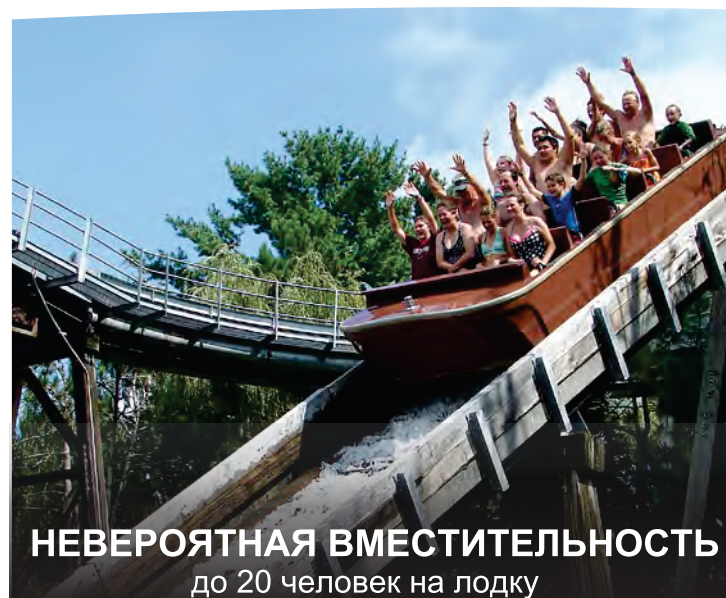

НЕВЕРОЯТНАЯ ВМЕСТИТЕЛЬНОСТЬ
до 20 человек на лодку

Ноаз Арк Уотер Парк, Висконсин Деллс, Висконсин